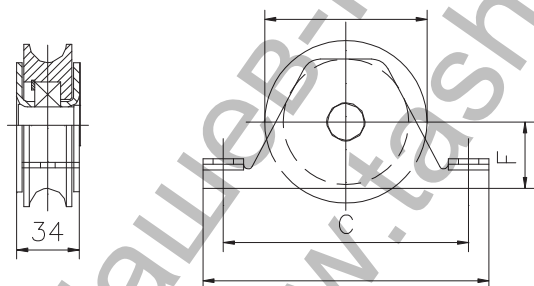

Ролка Estebro® за плъзгащи се врати в кутия ф 80x16 мм,  
стоманена, завинтване, U-16

| Cod | Dimens. | A     | C   | ØD  | F  |  |  | Peso<br>Max. Kg |
|-----|---------|-------|-----|-----|----|---|---|-----------------|
| 422 | 80x16   | 134,5 | 112 | 78  | 29 | 10  | 7,15  | 655             |
| 433 | 90x16   | 156   | 132 | 88  | 36 | 10  | 10,75   | 655             |
| 434 | 100x16  | 156   | 132 | 98  | 36 | 8   | 9,55  | 655             |
| 435 | 120x16  | 185   | 160 | 118 | 45 | 4   | 7,35  | 655             |
| 266 | 150x16  | 242   | 219 | 147 | 60 | 2   | 6,60  | 655             |

**Family:** Sliding door fittings

**Material:** 11SMn30 steel, box of DD11 steel

**Finish:** Zinc-plated

**Maximum weight supported by the bearing\*:** 655 kg

**Description:** Wheel to embed with a 6204 2RS bearing. It is installed in sliding doors to let their displacement over the guide. The installation consists in fitting the wheel into the door's base and fixing it with two M.8 or M.10 screws.

**\*In perfect conditions of installation, usage and maintenance.**

Продукт: [Ролка Estebro® за плъзгачи се врати в кутия ф 80x16 мм, стоманена, завинтване, U-16](#)

Категория: [Плъзгачи се врати](#)

Бранд: [Estebro®](#)